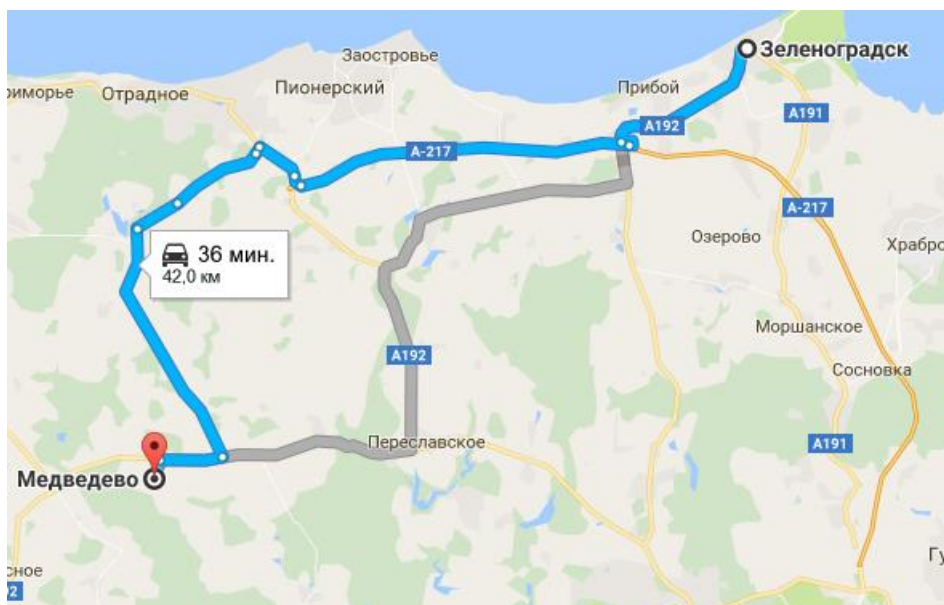

КФХ Саенко Павел Фёдорович

Место нахождения: Калининградская обл., Зеленоградский район, п. Медведево.

Контакты: 89114806067

Схема проезда

Из города Зеленоградск до п. Медведево на машине 42 км.

Из города Калининград до п. Медведево на машине 31 км.

Так же по этому маршруту идет 120 автобус из Калининграда в Янтарный, 14 раз в день. (31 км)

Хозяйство выращивает кроликов породы калифорнийская и новозеландская. Детский зоопарк будет открыт в мае, можно поиграть, покормить и купить понравившегося кроля за 400-500 рублей.