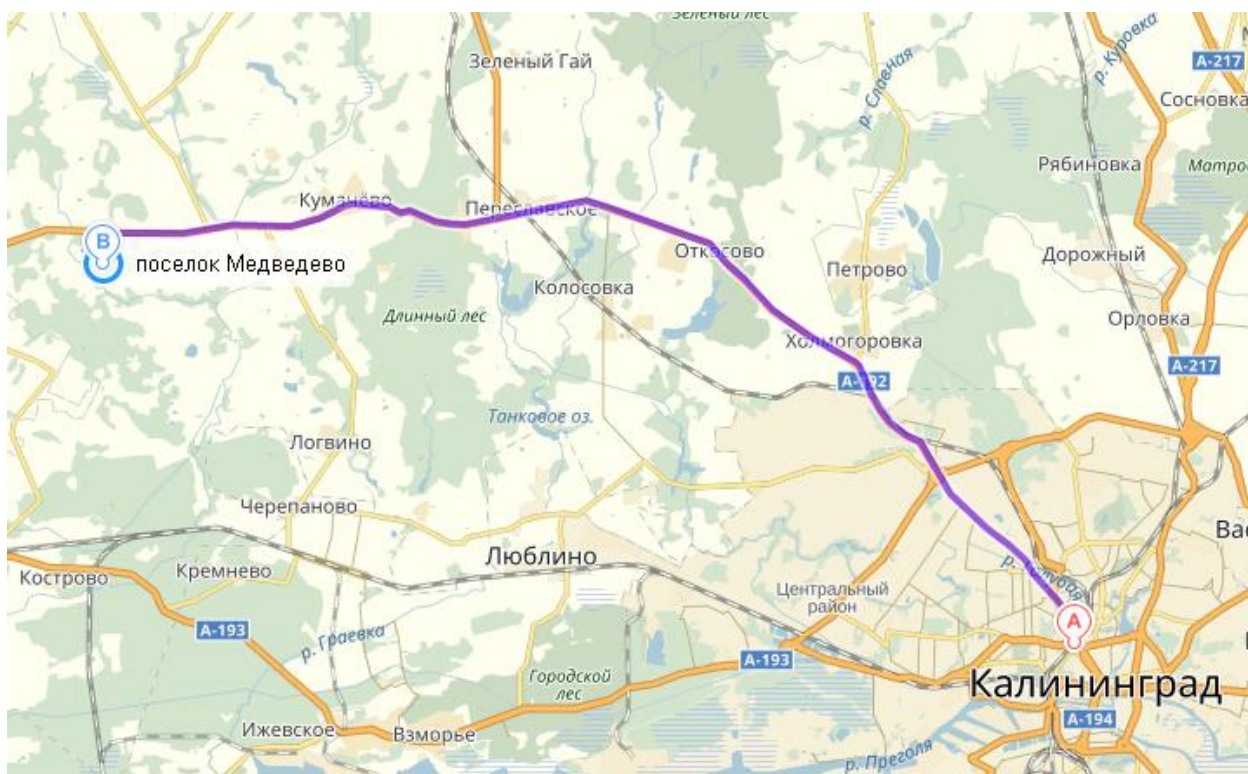

КФХ Саенко Павел Фёдорович

Место нахождения: Калининградская обл., Зеленоградский район, п. Медведево.

Контакты: 89114806067

Схема проезда

Из города Зеленоградск до п. Медведево на машине 42 км.

Из города Калининград до п. Медведево на машине 31 км.

Так же по этому маршруту идет 120 автобус из Калининграда в Янтарный, 14 раз в день. (31 км)

Хозяйство выращивает кроликов породы калифорнийская и новозеландская. Детский зоопарк будет открыт в мае, можно поиграть, покормить и купить понравившегося кроля за 400-500 рублей.